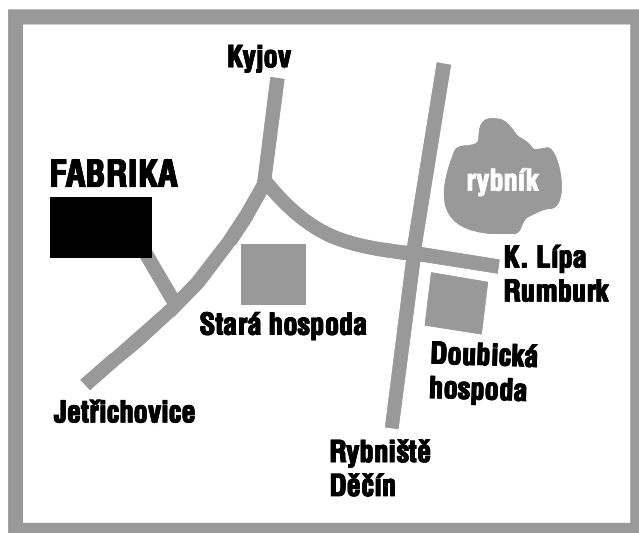

pá - so od 18.00 hod.
ne od 13.00 hod.
info: 608 603 701, 603 146 703
e-mail: fabrika@doubice.net

mSTUDIO
MARKETING & REKLAMA

lužické přehledy.cz
regionální web pro kulturu, sport a společnost

SOBOTA 10. 6.

**The best of Aussig
Universal android
The mixers**

začátek ve 20.00 hod.
vstupné 60,- Kč

PÁTEK 17. 6.

Balkánský večírek

Alesis - Chorvatsko
Ludový orchestr Matice
slovenské Ilok
„Pémijáci“ z České besedy
Ivanovo selo

začátek ve 20.00 hod.
vstupné 50,- Kč

SOBOTA 25. 6.

Prasátka

Moon flower - bigbeat, Praha
vstupné do klobouku

PÁTEK 1. 7.

Hip Hop Night

Bow Wawe - Karlovy Vary
Northcrew - Rumburk & K. Lípa

začátek ve 20.00 hod.
vstupné 120,- Kč