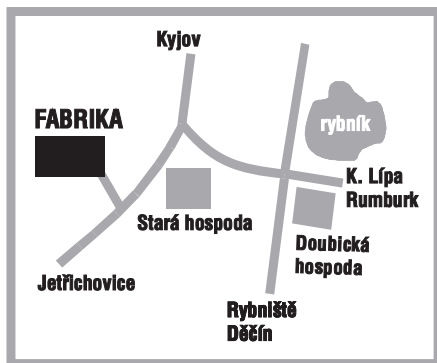

pá - so od 18.00 hod.
ne od 13.00 hod.
info: 608 603 701, 603 146 703
e-mail: fabrika@doubice.net

m STUDIO
MARKETING & REKLAMA

DOUBICKÉ VÁNOČNÍ KULTURNÍ LÉTO

SOBOTA 24. 12.

Vánoční pohoda

otevřeno od 21.30

PONDĚLÍ 26. 12.

**Vánoční turnájek
ve stolním fotbale**

začátek od 19.00 hod.

startovné 50,- Kč

ceny lákavé

ÚTERÝ 27. 12.

Vystoupí kapela

V TUNELU NĚCO SE

NESTALO (Česká Lípa)

začátek ve 20.00 hod.

vstupné 30,- Kč

ČTVRTEK 29. 12.

Vystoupí kapela

EJHLE (Praha)

začátek ve 20.00 hod.

vstupné 30,- Kč

SOBOTA 31. 12. 2005

Silvestrovský večer

Hospoda Mandava

Atelier Big Monster Mazlo

Vstupné:

předprodej 200Kč, na místě 250Kč

Připravena dobrá zábava, muzika,

občerstvení, pivo a dobrá nálada

Předprodejní místa: Doubický koloniál,

Fabrika a inf. centrum Krásná Lípa