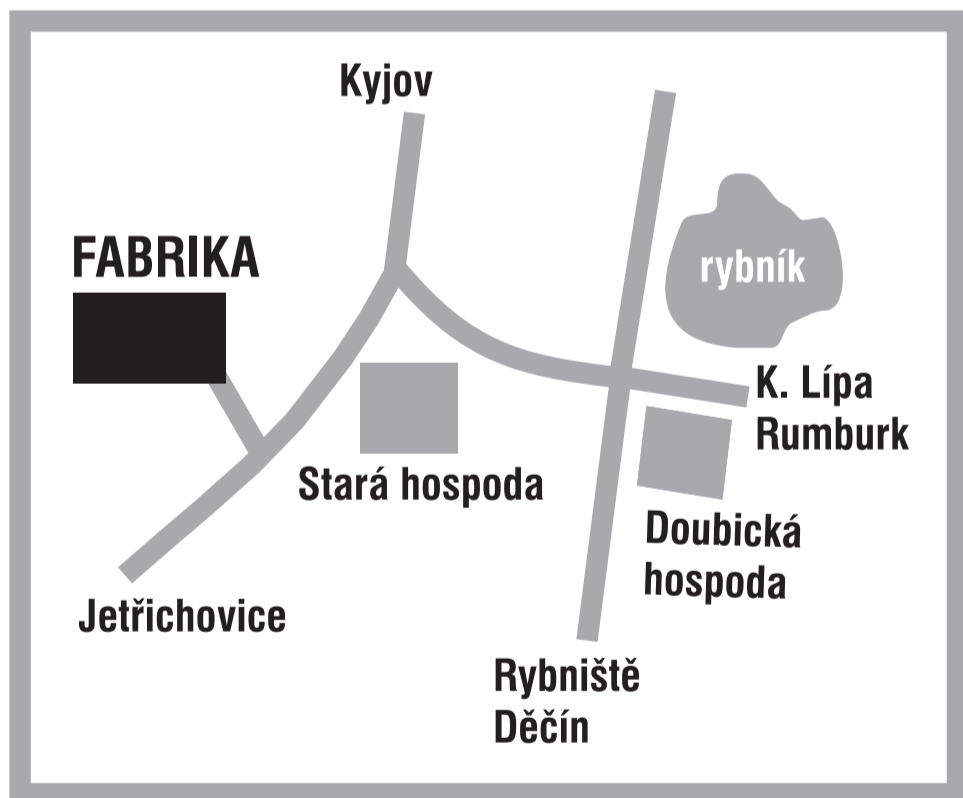

pá - so od 18.00 hodin

ne od 13.00 hodin

info: 608 603 701, 603 146 703

e-mail: fabrika@doubice.net

SOBOTA 10. 3. 2007

začátek ve 20 hodin

SIMPSNS PARTY

vstupné 30,- Kč

SOBOTA 24. 3. 2007

KŘEST DESKY UDG

předkapela Imodium

vstupné 50,- Kč

PÁTEK 6. 4. 2007

Vladimír Merta

vstupné 60,- Kč

PÁTEK 27. 4. 2007

S.P.S (punková legenda)

S.N.A.D.