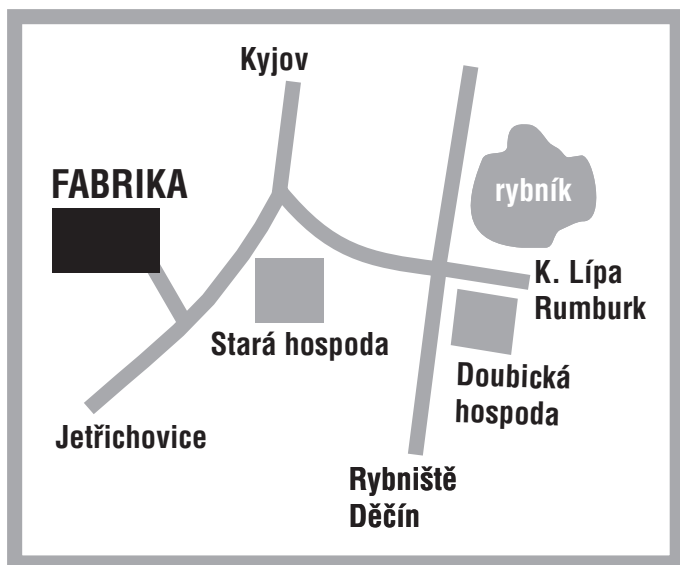

# FABRIKA

pá - so od 18.00 hod.

ne od 13.00 hod.

info: 608 603 701, 603 146 703

e-mail: fabrika@doubice.net

**SOBOTA 5. 11.**

**Mandava (RBK)**

začátek ve 20.00 hod.  
vstupné 50,- Kč